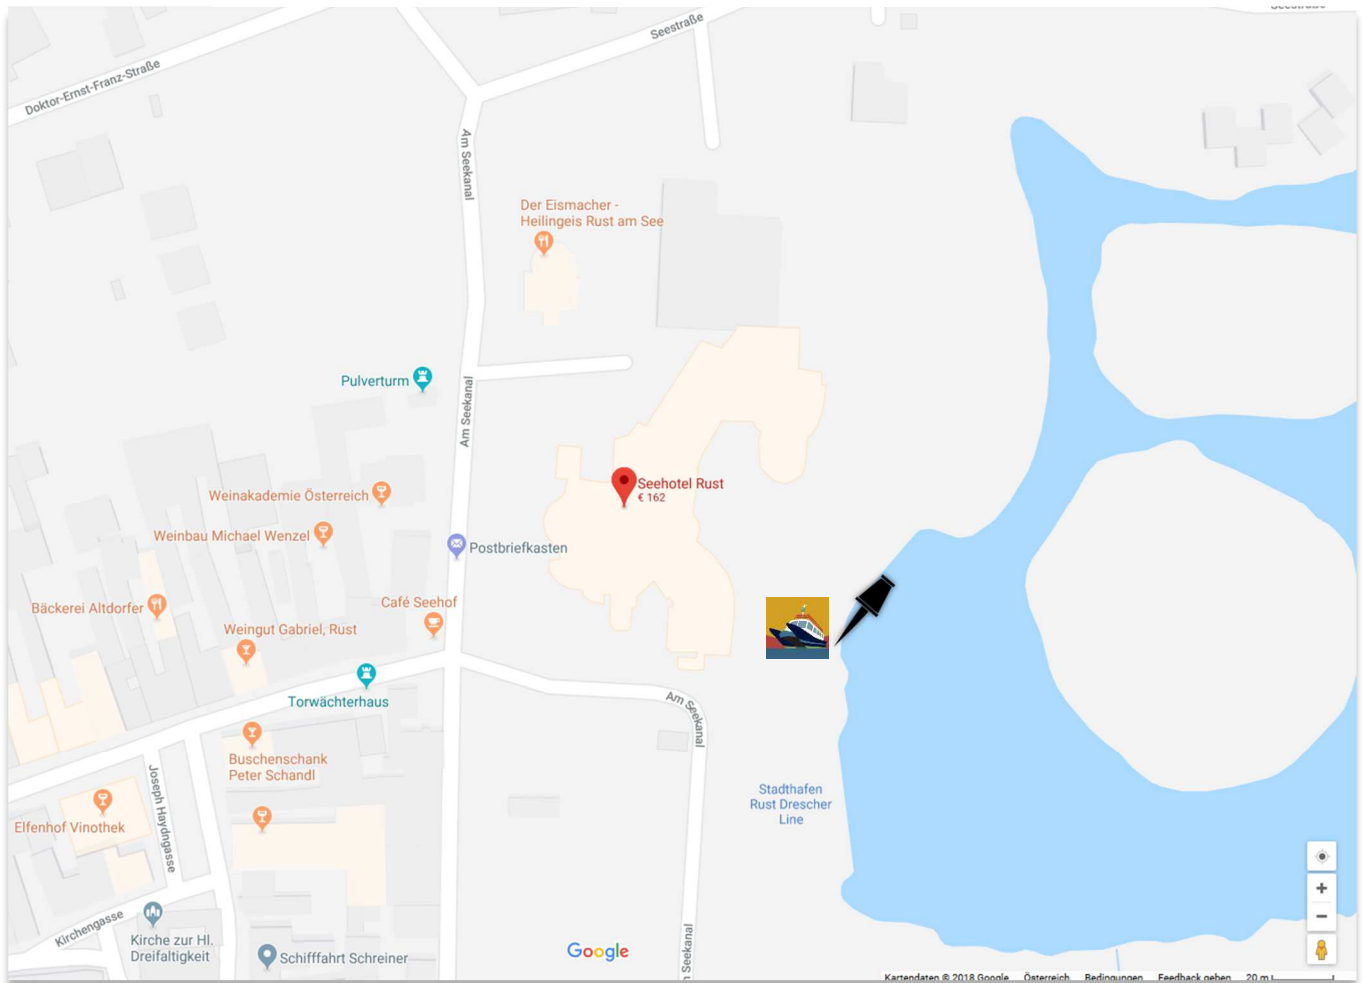

HOLIDAYLINES

GMEINER-Wohlfühlen am Neusiedler See

Hafen Holiday Lines Seehotel Rust

Einstiegsstelle Holiday Lines im Badebereich des Seehotels Rust